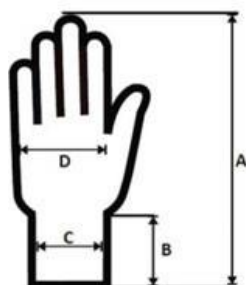

VELIKOSTI

6 / XS – 12 / 3XL

JEDNOTKA

pár

BALENÍ

Jednotek v kartonu

Jednotek v sáčku

Maloobchodní balení

120 párů
12 párů
prodejní etiketa

ROZMĚRY

Karton V x Š x H (cm)

Karton (cbm)

	5	6	7	8	9	10	11	12
Karton V x Š x H (cm)	-	53x25x29	54x26x30	54x26x30	58x28x30	59x28x30	59x28x30	59x29x30
Karton (cbm)	-	0,0384	0,0421	0,0421	0,0487	0,0496	0,0496	0,0513

HMOTNOST

Karton (kg)

Jednotka (g)

	5	6	7	8	9	10	11	12
Karton (kg)	-	9,00	9,10	9,50	10,2	10,5	11,4	12,2
Jednotka (g)	-	48,0	52,0	56,0	60,0	64,0	68,0	72,0

Velikostní tabulka (cm)

	5	6	7	8	9	10	11	12
Celková délka (A)	-	22,0	23,0	24,0	25,0	26,0	27,0	28,0
Délka lemu (B)	-	7,00	7,20	7,40	7,60	7,80	8,00	8,20
Šířka lemu (C)	-	7,40	7,60	7,80	8,00	8,20	8,40	8,60
Šířka dlaně (D)	-	8,50	8,90	9,40	10,4	10,6	11,1	12,0